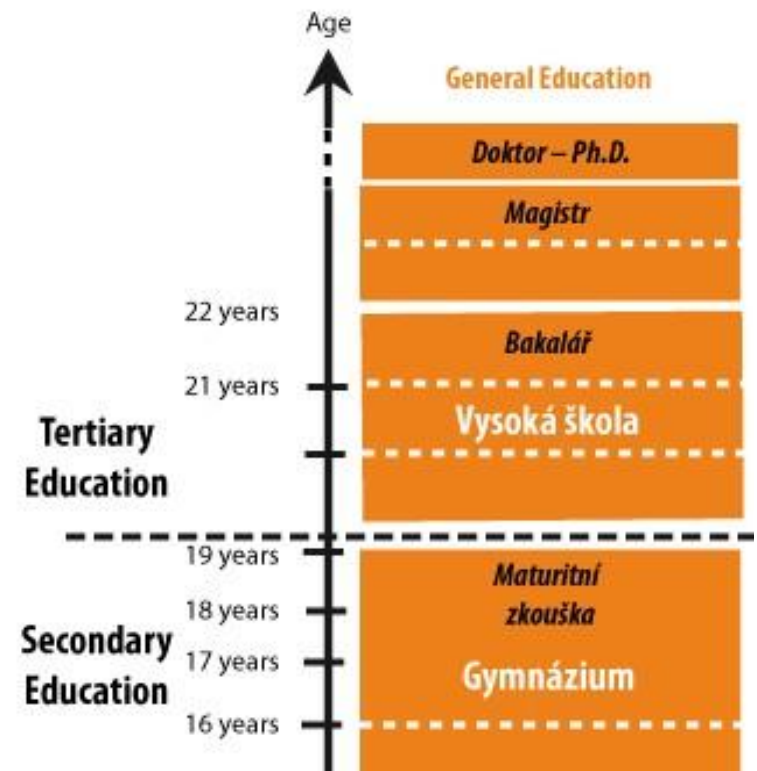

Университеты Чешской Республики

Смогут поступить в любой из ВУЗов Чехии

Высшее образование в Чехии

- Система кредитов – 180 кредитов за бакалавр т.е. Около 30 кредитов в семестр
- Предметы делятся на профильные (обязательные к сдаче) и факультативные
- Студенты сами составляют свое расписание
- Программа обмена Erasmus позволяет провести семестр зарубежом бесплатно