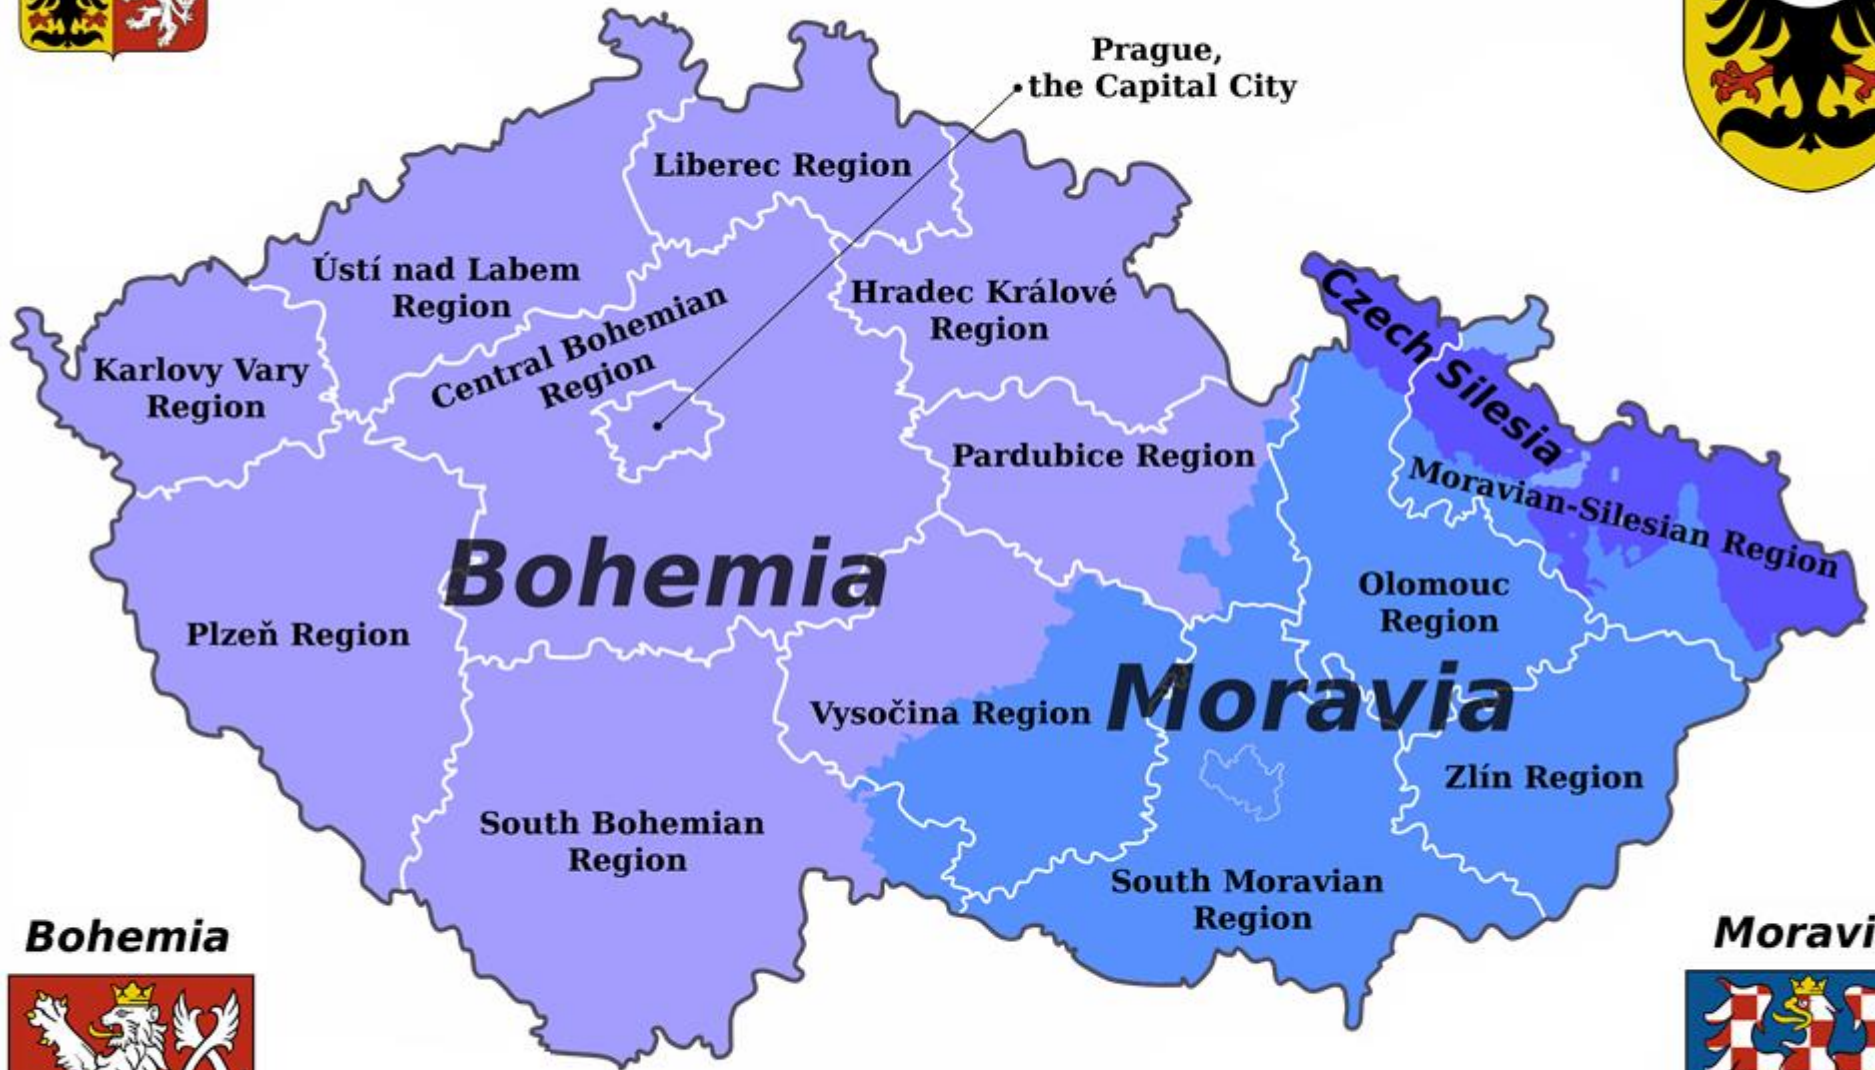

Mezinárodní Svaz Mládeže
The International Union of Youth

Чешская Республика

“Сердце Европы”

Площадь	78 866 км ²
Население	10,5 миллионов
Язык	Чешский
Валюта	Чешская крона (“корона”)
Часовой пояс	CET (UTC+1), CEST (UTC+2)

Czech Republic

Czech Silesia

Czech Silesia 

Bohemia

Bohemia 

Moravia

Moravia 

Moravian enclaves 